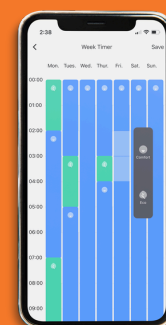

4 Modes de chauffe :
Confort / ECO /
Hors-gel / Veille

3 programmes
hebdomadaires pré-
enregistrés

1 programme
hebdomadaire
personnalisable

Protection contre la
surchauffe

Détection de fenêtres
ouvertes

Écran LCD

Sécurité enfant

IP/Class : **24/2**

Design
contemporain et design

Cœur de chauffe en
Céramique

Thermostat **connecté**

PUISSANCE	LARGEUR	HAUTEUR	PROFONDEUR	POIDS
1000W	55 cm	45 cm	11 cm	7,3 kg
1500W	70 cm	45 cm	11 cm	9,1 kg
2000W	85 cm	45 cm	11 cm	11,1 kg