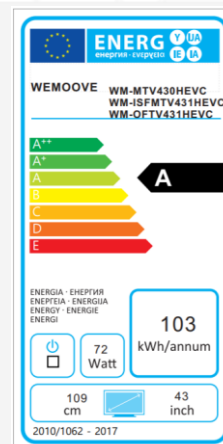

TV Miroir 109 cm (43") écran haute-luminosité  
Design Compact – Cadre fin

**WM-SFMTV433HEVC**

**Ecran Haute Luminosité 700 cd/m2**

- /// Etanche (façade étanche IP65, arrière étanche IP54)
- /// Ecran haute luminosité 700 cd/m2
- /// Nouveau design compact au cadre fin
- /// Ecran miroir haut de gamme en verre trempé 5 mm :
  - Anti-traces
  - Niveau de transparence élevé
  - Image ultra lumineuse
  - Excellente réflexion du miroir
- /// Tuners DVB-T2 (H.265-HEVC)/C/S2 (H.265-HEVC)
- /// Haut-parleurs vibrants invisibles – 2 x 8 W

### /// Informations générales

- Dimensions du TV (LxHxP) : 1069\*750\*64,5 mm
- Dimensions de l'image (LxH) : 943\*530 mm
- Dimensions de la niche d'encastrement (LxHxP) : 1049\*732\*73 mm
- Voltage : 100-240V, 50/60Hz/24V/6A
- Consommation en fonctionnement (Max) : 72 W
- Consommation en veille : 0,9 W
- Classe énergétique : A
- 2 modes d'installation :
  1. Encastré dans le mur en utilisant le support arrière en métal fourni
  2. Sur le mur en utilisant une accroche norme VESA (200\*200 mm)

### /// Spécifications de l'écran

- Diagonale de l'écran : 109 cm (43")
- Résolution de l'écran : Full HD (1920\*1080 pixels)
- Technologie de l'écran : IPS
- Technologie de rétro-éclairage : Edge LED
- Taux de contraste : 1200:1
- Nombre de couleurs : 16.7 millions
- Luminosité : 700 cd/m<sup>2</sup>
- Design de l'écran : Full Miroir
- Teinte du miroir : Argent Super Clear
- Angle de vision large (H/V) : 178°/178°
- Norme IP : façade avant IP65, châssis arrière IP54
- Température de fonctionnement : comprise entre 0°C – 50°C