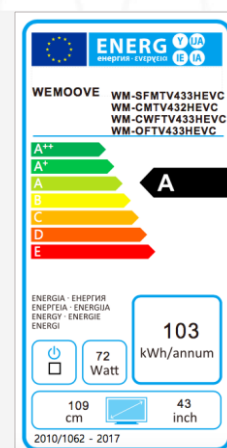

TV ICEBERG 109 cm (43")  
Design Compact – Cadre blanc fin  
**WM-CWFTV433HEVC**

- /// Nouveau design compact au cadre fin
- /// Etanche (façade étanche IP65, arrière étanche IPX4)
- /// Ecran haut de gamme Super Clear en verre trempé 4 mm :
  - Anti-traces
  - Niveau de transparence élevé
  - Image ultra lumineuse
- /// Tuners DVB-T2 (H.265-HEVC)/C/S2 (H.265-HEVC)
- /// Haut-parleurs vibrants invisibles – 2 x 8 W

## /// Informations générales

- Dimensions du TV (LxHxP) : 1069\*750\*64.5 mm
- Dimensions de l'image (LxH) : 943\*530 mm
- Dimensions de la niche d'encastrement (LxHxP) : 1049\*732\*73 mm
- Voltage : 100-240V, 50/60Hz/24V/6A
- Consommation en fonctionnement (Max) : 67 W
- Consommation en veille : 0,9 W
- Classe énergétique : A
- 2 modes d'installation :
  1. Encastré dans le mur en utilisant le boîtier arrière en métal fourni
  2. Sur le mur en utilisant une accroche norme VESA (200\*200 mm)
- Garantie : 2 ans sur site

## /// Spécifications de l'écran

- Diagonale de l'écran : 109 cm (43")
- Résolution de l'écran : Full HD (1920\*1080 pixels)
- Technologie de l'écran : LG IPS
- Technologie de rétro-éclairage : Edge-LED
- Taux de contraste : 1200:1
- Nombre de couleurs : 16.7 millions
- Luminosité : 350 cd/m2
- Design de l'écran : Cadre blanc ICEBERG
- Angle de vision large (H/V) : 178°/178°
- Norme IP : IP65 (avant), IP54 (arrière)
- Température de fonctionnement : comprise entre 0°C – 50°C