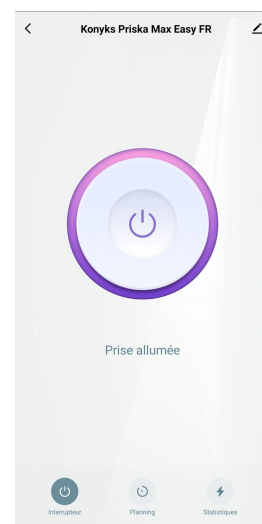

kōnyks

Prise connectée Wi-Fi + BT

Priska Mini ³FR 10A

NOUVEAU

fonctionne avec
l'Assistant Google

works
with | alexa

Fonctionnalités :

- Installation facile et très rapide grâce au Bluetooth
- Pilotage à la voix ou par Smartphone: avec Google Home ou Amazon Alexa comanda la presa molto semplicemente: "OK Google, accendi la presa".
- **Compteur d'énergie**, relevé instantané de la consommation des appareils reliés, en W/mA avec historique
- **Nouvelles fonctions exclusives :**
 - Contrôle du voyant de la prise (pour obtenir le noir total dans une chambre par exemple)
 - Choix du statut de la prise en cas de coupure de courant
 - Historique des actions sur la prise
 - Verrouillage enfants

EASY

Nécessite un réseau Wifi 2.4 Ghz connecté à Internet • Le Bluetooth permet un appairage plus rapide et en cas de coupure de Wi-Fi la prise peut être contrôlée en Bluetooth • Tension 220-240V AC • 50/60 Hz • 10 ampères • Modèle norme FR type E/F • Puissance max 2300W • Pilotage à la voix avec Alexa, Google Home et les Raccourcis Siri • Application avec widgets, Programmation horaire, compte à rebours, scénarios et automatisations • Compteur de consommation avec historique des consommations • Dimensions 46x46x70mm • Poids 58g • EAN 3770008652972