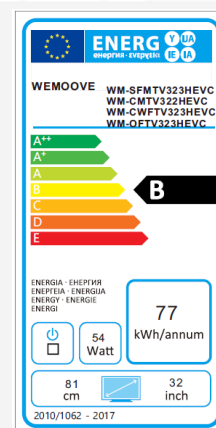

TV Miroir 81 cm (32") écran haute-luminosité
Design Compact – Cadre fin

WM-SFMTV323HEVC

Ecran Haute Luminosité 800 cd/m2

- /// Etanche (façade étanche IP65, arrière étanche IP54)
- /// Ecran haute luminosité 800 cd/m2
- /// Nouveau design compact au cadre fin
- /// Ecran miroir haut de gamme en verre trempé 5 mm :
 - Anti-traces
 - Niveau de transparence élevé
 - Image ultra lumineuse
 - Excellente réflexion du miroir
- /// Tuners DVB-T2 (H.265-HEVC)/C/S2 (H.265-HEVC)
- /// Haut-parleurs vibrants invisibles – 2 x 8 W

Caractéristiques techniques

/// Informations générales

- Dimensions du TV (LxHxP) : 823*600*60,5 mm
- Dimensions de l'image (LxH) : 697*391 mm
- Dimensions de la niche d'encastrement (LxHxP) : 805*582*67 mm
- Voltage : 100-240V, 50/60Hz/24V/6A
- Consommation en fonctionnement (Max) : 54 W
- Consommation en veille : 0,6 W
- Classe énergétique : B
- 2 modes d'installation :
 1. Encastré dans le mur en utilisant le support arrière en métal fourni
 2. Sur le mur en utilisant une accroche norme VESA (200*200 mm)

/// Spécifications de l'écran

- Diagonale de l'écran : 81 cm (32")
- Résolution de l'écran : Full HD (1920*1080 pixels)
- Technologie de l'écran : IPS
- Technologie de rétro-éclairage : Edge LED
- Taux de contraste : 1200:1
- Nombre de couleurs : 16.7 millions
- Luminosité : 800 cd/m² (écran très haute luminosité)
- Design de l'écran : Full Miroir
- Teinte du miroir : Argent Super Clear
- Angle de vision large (H/V) : 178°/178°
- Norme IP : façade avant IP65, châssis arrière IP54
- Température de fonctionnement : comprise entre 0°C – 50°C