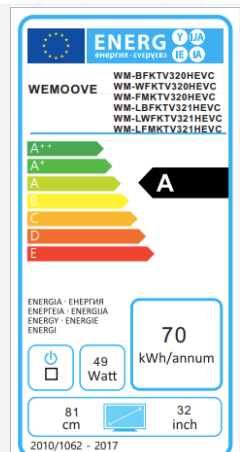

TV encastrable cuisine 81 cm avec ferrures de relevage **WM-LBFKTV321HEVC**

- /// Encastrable dans un meuble de cuisine (90x45 cm)
- /// Étanche : norme IP65 (façade avant uniquement)
- /// Tuners DVB-T2 H.265-HEVC/C/S2 H.265-HEVC
- /// Écran haut de gamme en verre trempé 4 mm :
 - Anti-traces
 - Niveau de transparence élevé
 - Image ultra lumineuse
 - Absorption des reflets lumineux
- /// Haut-parleurs vibrants invisibles – 2 x 8 W
- /// **76%** de surface d'image en plus qu'un écran de 60 cm (23,8")
- /// Garantie 2 ans

Caractéristiques techniques

/// Informations générales

- Dimensions du TV (LxHxP) : 894*455*52 mm
- Dimensions de l'image (LxH) : 697*391 mm
- Voltage : AC 100-240V, 50/60Hz/24V/6A
- Consommation en marche (Max) : 49 W
- Consommation en veille : 0,6 W
- Classe énergétique : A

/// Garantie

- Garantie : 2 ans
- Durée de disponibilité pièces détachées : 5 ans

/// Spécifications de l'écran

- Technologie de rétro-éclairage : Edge-LED
- Technologie de l'écran LCD : IPS
- Diagonale de l'écran : 81 cm (32")
- Résolution de l'écran : 1920*1080 pixels (Full HD)
- Taux de contraste : 1200:1
- Nombre de couleurs : 16.7 millions
- Luminosité : 350 cd/m2
- Design de l'écran : cadre noir
- Châssis : métal
- Angle de vision large (H/V) : 178°/178°
- Norme IP : IP65 (façade avant uniquement)
- Température de fonctionnement : comprise entre 0°C – 50°C