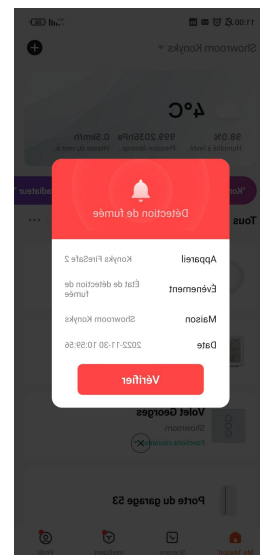

Fonctionnalités :

- **Alerte sur votre smartphone en cas de fumée**
  Utilise le Wi-Fi de la maison, installation facile
- **Autonomie jusqu'à 5 ans**
  grâce à la pile Lithium
- **Automatisations faciles**
  possibilité de déclencher d'autres appareils en fonction de la détection de fumée (par exemple allumer des lumières)
- **Conforme à la norme CE EN14604**
  Testé par SGS / Certifié par DBI

EASY