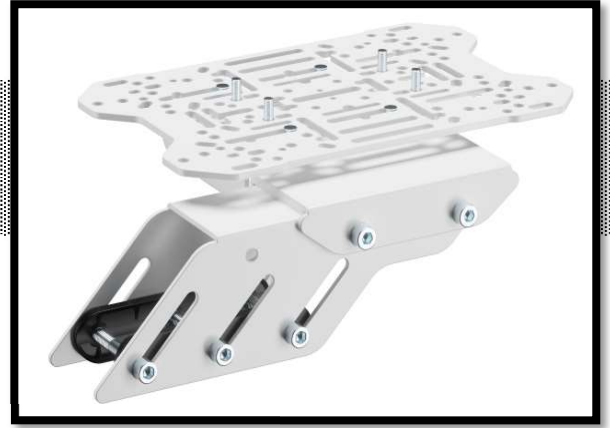

Nom commercial :

SIMRACING & FLIGHTSIM HOLDER WHITE

Marque : OPLITE

SKU: OP-GTR-FSHW

EAN / GTIN: 3770031134469

Expert in designing ergonomic products for the office and gaming sectors, OPLITE presents its SIMRACING & FLIGHTSIM HOLDER WHITE dedicated to your cockpit GTR S8 White.

It's time to move from player to pilot status! Car race or Aviation, make your choice!

Presentation :

Integral part of the FULL FORCE KIT, the SIMRACING & FLIGHTSIM HOLDER WHITE has been designed to satisfy demanding pilots who seek exceptional rigidity and optimal ergonomics for their devices, such as hand brake, gearbox, the joystick and throttle.

The SIMRACING & FLIGHTSIM HOLDER WHITE kit is attached directly to your FULL FORCE KIT to accommodate your favorite simulation devices. Whether you are a keen fan of SIMRACING or FLIGHTSIM, this support will meet your needs thanks to its exceptional compatibility with the devices currently available on the market.

This support offers precise adjustment on three axes, including height and depth, to optimize the overall ergonomics of your configuration according to your morphology. Made entirely of carbon steel, its rigidity allows it to withstand sudden and repeated movements while maintaining excellent stability.

Technical features:

- 3mm thick carbon steel plate
- Paint: high strength glossy white for a high quality finish
- Height: 95 mm, Width 214 mm, Depth 400mm
- Fastener kit for mounting on Full Force Kit