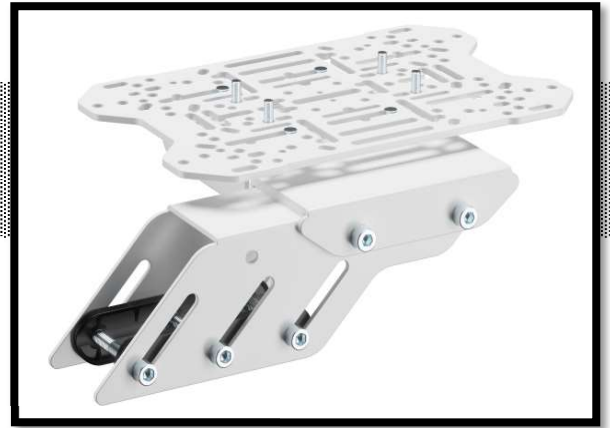

Nom commercial :

SIMRACING & FLIGHTSIM HOLDER WHITE

Marque : OPLITE

SKU: OP-GTR-FSHW

EAN / GTIN: 3770031134469

Esperto nella progettazione di prodotti ergonomici per il settore dell'ufficio e del gioco, OPLITE presenta il suo SIMRACING & FLIGHTSIM HOLDER WHITE dedicato al tuo cockpit GTR S8 White.

È il momento di passare dallo status di giocatore a quello di pilota! Gara automobilistica o aviazione, fai la tua scelta!

Presentazione:

Elemento indissociabile del FULL FORCE KIT, il SIMRACING & FLIGHTSIM HOLDER WHITE è stato progettato per soddisfare i piloti più esigenti che cercano una rigidità eccezionale e un'ergonomia ottimale per i loro dispositivi, come il freno a mano, il cambio, il joystick e il throttle.

Il kit SIMRACING & FLIGHTSIM HOLDER WHITE viene fissato direttamente sul tuo FULL FORCE KIT per ospitare i tuoi dispositivi di simulazione preferiti. Se sei un appassionato di SIMRACING o FLIGHTSIM, questo supporto saprà soddisfare le vostre esigenze grazie alla sua eccezionale compatibilità con i dispositivi attualmente disponibili sul mercato.

Questo supporto offre una regolazione precisa su tre assi, tra cui altezza e profondità, per ottimizzare l'ergonomia generale della configurazione in base alla morfologia. Realizzato interamente in acciaio al carbonio, la sua rigidità gli permette di resistere a movimenti bruschi e ripetuti mantenendo un'eccellente stabilità.

Caratteristiche tecniche:

- Piastra in acciaio al carbonio di 3mm di spessore
- Vernice: bianco lucido ad alta resistenza per una finitura di alta qualità
- Altezza: 95 mm, larghezza 214 mm, profondità 400 mm
- Kit di fissaggio per il fissaggio al Full Force Kit