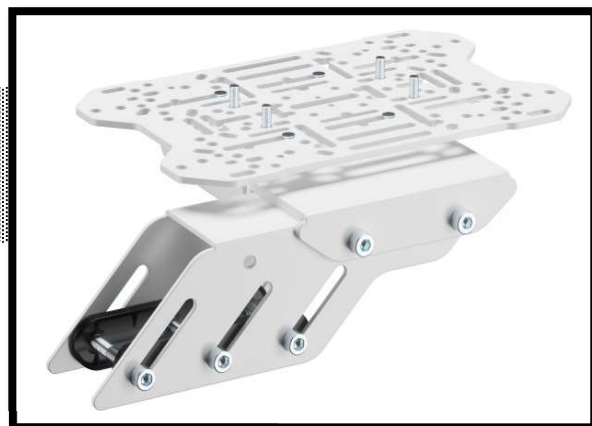

Nom commercial :

SIMRACING & FLIGHTSIM HOLDER WHITE

Marque : OPLITE

SKU: OP-GTR-FSHW

EAN / GTIN: 3770031134469

Compatibilità con i dispositivi:

- Freni a mano e cambio dei marchi Fanatec®, Moza®, Thrustmaster®, Logitech®, Turtle Beach® o Asetek®
- Thrustmaster® HOTAS Warthog™ joystick e throttle, T.16000MFCS Hotas, TCA Airbus Edition, TWCS. Supporto 100% compatibile con i dispositivi Logitech/ Saitek® X52, X52 Pro, X55, X56, GSaitek Pro Flight Yoke

Compatibilità del prodotto:

- 100% Compatibile con i cockpit GTR S8 FORCE WHITE
- Compatibile anche con gli altri cockpit della serie GTR dotati del Full Force Kit

Packaging:

MASTER CARTON						RETAIL PACKAGE				
QTY/ CTN	G.W. OF CTN (KGS)	N.W. / CTN (KGS)	PACKING SIZE (CMXCMXCM)			G.W. (KGS)	N.W. (KGS)	PACKING SIZE (CMXCMXCM)		
4	14,3	12,32	32,5	22,5	36	3,38	3,08	30	20,5	8,5