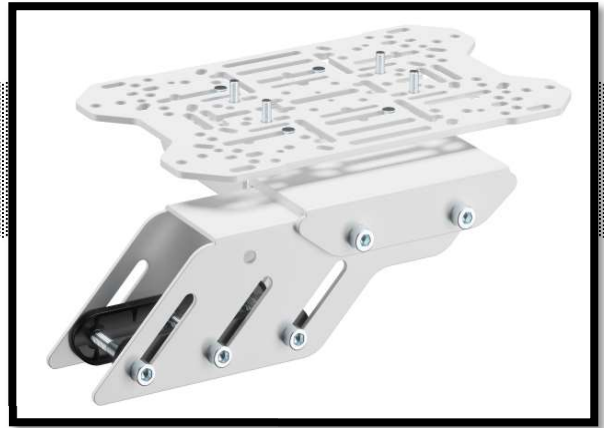

Nom commercial :

SIMRACING & FLIGHTSIM HOLDER WHITE

Marque : OPLITE

SKU: OP-GTR-FSHW

EAN / GTIN: 3770031134469

Als Experte für ergonomische Produktdesigns für die Büro- und Spielebranche präsentiert OPLITE seinen SIMRACING & FLIGHTSIM HOLDER WHITE, der sich auf Ihr Cockpit GTR S8 White spezialisiert hat.

Es ist an der Zeit, vom Spieler zum Piloten zu wechseln! Rennsport oder Luftfahrt, treffen Sie Ihre Wahl!

Präsentation:

Das SIMRACING & FLIGHTSIM HOLDER WHITE ist ein untrennbares Element des FULL FORCE KIT und wurde entwickelt, um anspruchsvolle Fahrer zu befriedigen, die eine außergewöhnliche Steifigkeit und optimale Ergonomie für ihre Peripheriegeräte wie Handbremse, Getriebe, Joystick und Gashebel.

Das SIMRACING & FLIGHTSIM HOLDER WHITE-Kit wird direkt an Ihrem FULL FORCE KIT befestigt, um Ihre bevorzugten Simulationsgeräte aufzunehmen. Ob Sie ein begeisterter Anhänger von SIMRACING oder FLIGHTSIM sind, wird dieser Support Ihre Bedürfnisse dank seiner außergewöhnlichen Kompatibilität mit den derzeit auf dem Markt verfügbaren Geräten erfüllen.

Dieser Ständer bietet eine präzise Einstellung auf drei Achsen, einschließlich Höhe und Tiefe, um die allgemeine Ergonomie Ihrer Konfiguration zu optimieren. Komplett aus Kohlenstoffstahl gefertigt, ist es sehr steif und hält wiederholten Bewegungen stand.

Technische Daten:

- Platte aus 3mm starkem Kohlenstoffstahl
- Lackierung: hochfest glänzend weiß für eine hochwertige Verarbeitung
- Höhe: 95 mm, Breite 214 mm, Tiefe 400mm
- Befestigungskit für Full Force Kit