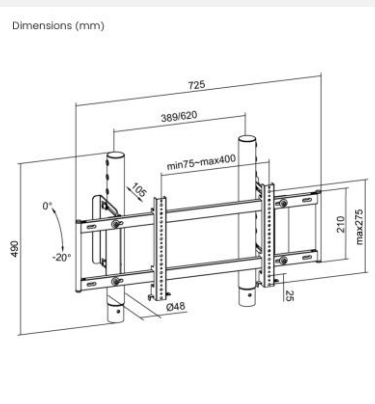

Expert en conception de produits ergonomiques pour les secteurs bureautique et gaming, OPLITE vous présente le S8 On Top Monitor Mount pour votre cockpit GTR-S8.

Pour une immersion encore plus poussée, l'idéal est d'avoir les DATA (données techniques) de vos simulations sur un écran déporté. Le S8 On Top Monitor Mount permet de recevoir un second ou quatrième écran au dessus de l'écran principal (ou de vos 3 écrans). Fabriqué à partir d'acier de type E355 de Ø 48 mm et de 2 mm d'épaisseur, notre support écran possède une structure très rigide tout en offrant un design élégant et de multiples possibilités d'ajustements.

Points Forts

- ✓ Idéal pour compléter votre setup GTR S8
- ✓ Installation rapide & Ultra rigide
- ✓ Multiples ajustements possibles (hauteur, profondeur, inclinaison)
- ✓ Grande compatibilité écrans & TV
- ✓ Compatible :

CARACTÉRISTIQUES PHYSIQUES

Longueur	: 79 cm
Largeur	: 28 cm
Hauteur	: 10 cm
Poids	: 8,4 kg
Couleur	: Noir/Blanc
Garantie	: 2 ans

* Prix de Vente Consommateur Généralement Constaté, chaque revendeur est libre de fixer son propre prix de vente TTC