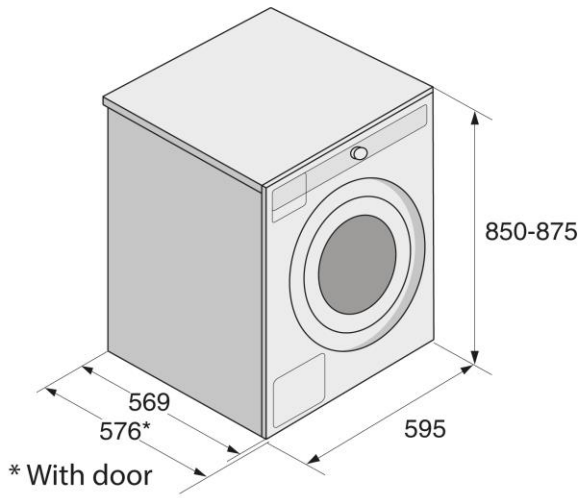

Mise à jour 19/06/2019