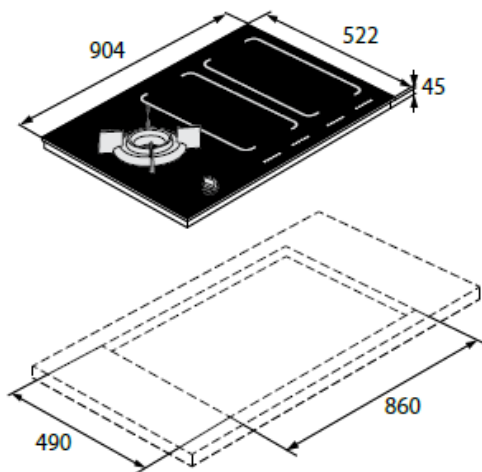

Brûleur Volcan Fusion Wok

- Haut rendement, ultra rapide et orientation précise des flammes
- Anneau intérieur en laiton
- Réglage en continu - dont positions Wok et Rôtissage
- 3 rampes de flammes : 0,3 à 6 kW
- Puissance de raccordement totale gaz : 6 kW

Confort / Sécurité gaz

- Allumage électronique intégré
- Manette en inox amovible
- Sécurité thermoélectrique
- Câble de raccordement avec fiche 1.5 m

Informations techniques

- Tension de raccordement : 220-240 V
- Fréquence : 50-60 Hz
- Intensité : -
- Dimensions produit (L x H x P) : 90.4 × 5.4 × 52,2 cm

EAN HIG1995AB-1 – Gaz naturel : 3838782387265

Disponibilité des pièces détachées fonctionnelles de la marque ASKO : 10 ans à compter de la date d'achat par le consommateur.

Mise à jour 17/01/20