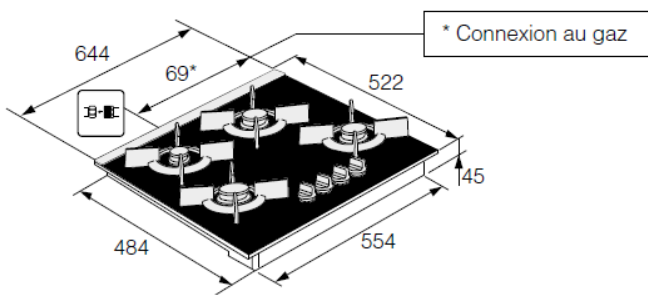

EAN : 3838782388057

Disponibilité des pièces détachées fonctionnelles
de la marque ASKO : 10 ans à compter de la date
d'achat par le consommateur.

Installation et dimensions en millimètres

Mise à jour 16/03/20