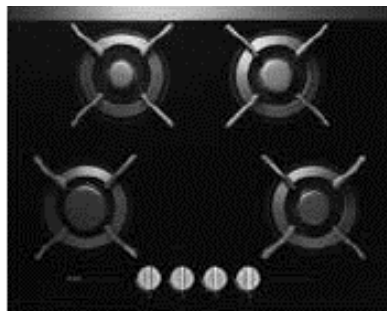

HG1615AB-1
Table à gaz 64 cm
Verre vitrocéramique
Encadrement fin inox brossé

Brûleur A+ monobloc

Manette inox

Rendement élevé, 67% d'énergie consommée : brûleur A+, Cuisson précise : grande amplitude de réglage, Confort : brûleur monobloc pour un nettoyage facile

Caractéristiques

- 4 brûleurs A+ : haut rendement, ultra rapides et orientation précise des flammes
- Revêtement des chapeaux des brûleurs en émail antirayure
- Revêtement spécial en laque Keradur® de la coupelle des brûleurs, ultra résistant et qui empêche les salissures de s'incruster

Table de cuisson

- Réglage en continu
- Brûleur avant gauche : 0,55 - 3 kW
- Brûleur arrière gauche : 0,25 - 1 kW
- Brûleur avant droit : 0,39 - 2 kW
- Brûleur arrière droit : 0,39 - 2 kW
- Puissance de raccordement totale gaz : 8 kW