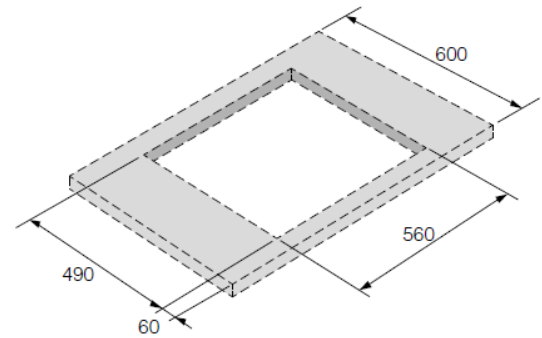

EAN : 3838782388057

Disponibilité des pièces détachées fonctionnelles
de la marque ASKO : 10 ans à compter de la date
d'achat par le consommateur.

Installation et dimensions en millimètres

Mise à jour 16/03/20