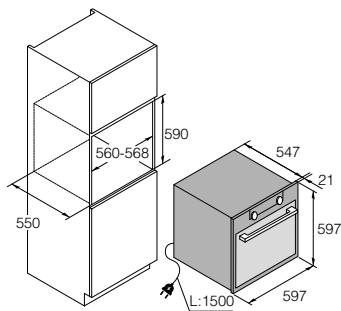

### Dimensions

- Dimensions de l'appareil (H / L / P) : 597 / 597 / 547+21 mm\*
- Dimensions d'encastement (H / L / P) : 590 / 560-568 / 550 mm
- Longueur du câble électrique / Emplacement : 1500 mm / Arrière droite

### Rails télescopiques sur 3 niveaux en option

- 3RD622299 (code 131726) / Côté droit
- 3RG622300 (code 131727) / Côté gauche

### Installation et dimensions en millimètres

Dimensions de l'appareil

Installation en colonne

Installation sous plan de travail