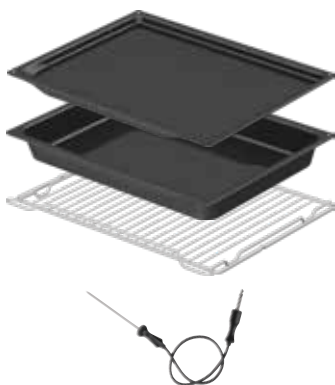

Accessoires de série pyrolysables

- 1 plaque à pâtisserie
- 1 lèche-frite profonde
- 1 grille avec un taquet de sécurité
- 1 sonde culinaire

Rails télescopiques sur 3 niveaux en option

- 3RD622299 (code 131726) / Côté droit
- 3RG622300 (code 131727) / Côté gauche