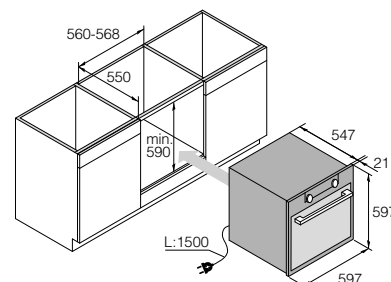

### Dimensions

- Dimensions de l'appareil (H / L / P) : 597 / 597 / 547+21 mm\*
- Dimensions d'encastement (H / L / P) : 590 / 560-568 / 550 mm
- Longueur du câble électrique / Emplacement : 1500 mm / Arrière droite

### Rails télescopiques sur 3 niveaux en option

- 3RD622299 (code 131726) / Côté droit
- 3RG622300 (code 131727) / Côté gauche

### Installation et dimensions en millimètres

Dimensions de l'appareil

Installation en colonne

Installation sous plan de travail