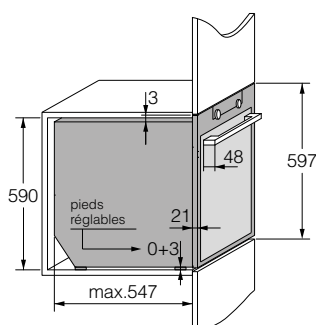

### Dimensions

- Dimensions de l'appareil (H / L / P) : 597 / 597 / 547+21 mm\*
- Dimensions d'encastement (H / L / P) : 590 / 560-568 / 550 mm
- Longueur du câble électrique / Emplacement : 1500 mm / Arrière droite

### Données techniques

- Raccordement électrique : 3,4 kW / 220-240 V / 50-60Hz / 16A
- Puissance max (Gril / Chaleur tournante) : 2,7 kW / 1,6 kW

\* 21 mm est l'épaisseur du cadre métallique du four

### Rails télescopiques sur 3 niveaux en option

- 3RD622299 (code 131726) / Côté droit
- 3RG622300 (code 131727) / Côté gauche

### Installation et dimensions en millimètres

Dimensions de l'appareil

Installation en colonne

Installation sous plan de travail