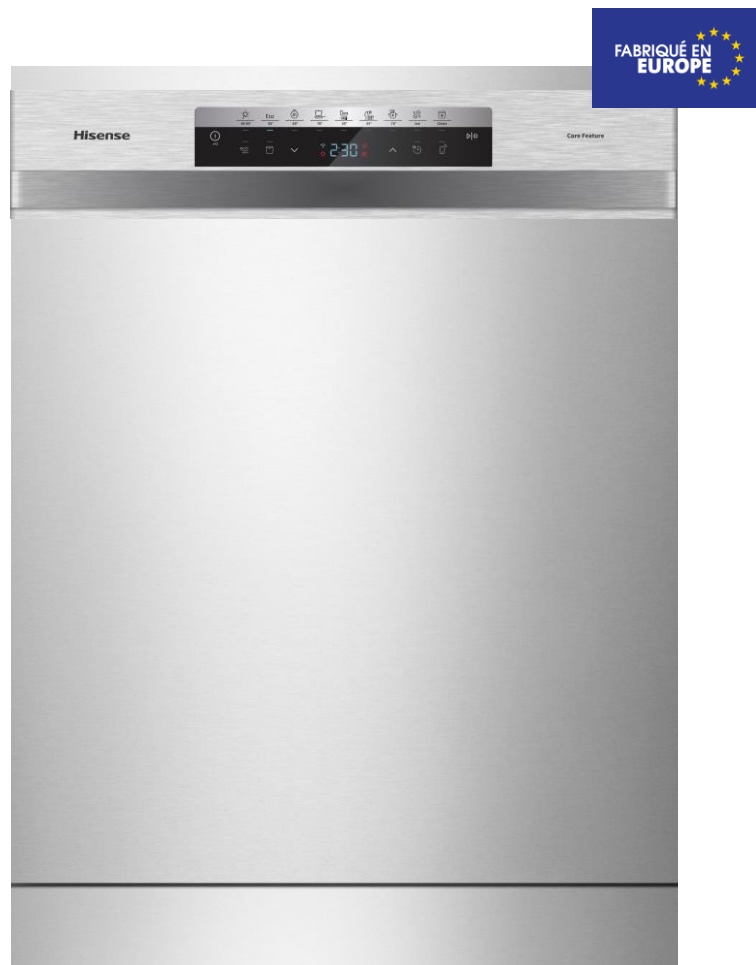

LAVE-VAISSELLE  
14 COUVERTS HS642C60X

EFFICACITÉ ET CONFORT  
D'UTILISATION

## LAVE-VAISSELLE POSE LIBRE : HISENSE HS642C60X