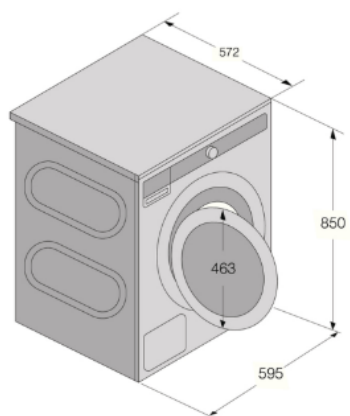

Information logistique

- Largeur de l'emballage: 636 mm
- Hauteur de l'emballage: 920 mm
- Profondeur de l'emballage: 661 mm
- Poids brut : 93.7 kg
- Poids emballage: 3.2 kg
- Poids net : 90.5 kg
- Code EAN : 3838782955266