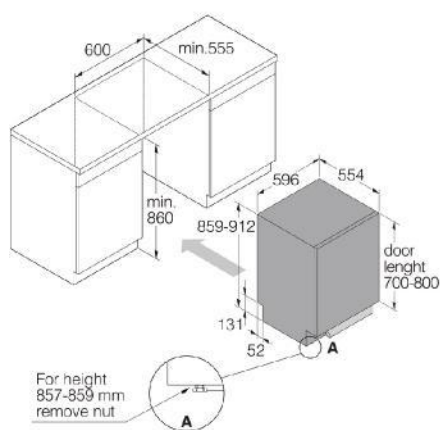

Design et installation

- Ressort de porte réglable par l'avant: Oui
- Pied arrière réglable depuis l'avant: Oui
- Installation: Bandes velcro pour faciliter le montage et le réglage de la porte d'habillage personnalisée., Anti-siphon intégré - Empêche l'entrée et la sortie spontanée de l'eau et simplifie l'installation à hauteur ergonomique., Bande de protection contre la vapeur
- Porte coulissante: Non
- Possibilité d'installation à hauteur ergonomique: Oui
- Hauteur de la porte d'habillage : Hauteur de la porte d'habillage 700-800 mm
- Largeur minimale de la niche: 600 mm
- Hauteur minimale de la niche: 860 mm
- Profondeur (y compris l'espace devant le mur): 555 mm
- Réglage de la hauteur maximale : 53 mm
- Plinthe réglable: Non

Dimensions

- Largeur: 596 mm
- Hauteur: 859 mm
- Profondeur: 554 mm
- Hauteur maximale du produit: 912 mm
- Longueur du câble de raccordement : 1730 mm

- Profondeur avec porte ouverte: 1231 mm
- Longueur du tuyau d'arrivée d'eau: 175 cm
- Longueur du tuyau de vidange: 200 cm

Information logistique

- Largeur de l'emballage: 640 mm
- Hauteur de l'emballage: 930 mm
- Profondeur de l'emballage: 680 mm
- Poids brut : 44.4 kg
- Code produit : 746027
- Code EAN : 3838782994579

DW80 Fully integrated dishwasher XXL