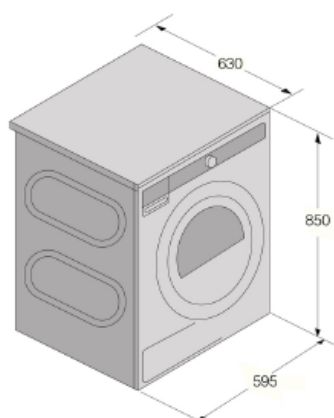

- Superposition facile du sèche-linge ASKO sur le lave-linge: Oui
- Chargement : Frontal

Sécurité et entretien

- Sécurité enfant: Oui
- Protection contre la surchauffe: Pour le moteur et l'électronique

Caractéristiques techniques

- Émissions de bruit acoustique : 63 dB(A)
- La durée du programme eco : 2h41min
- Consommation d'énergie pour 100 cycles de séchage : 101 kWh
- Taux de condensation moyen à pleine charge (Cdry) : 88 %
- Classe d'émissions de bruit acoustique : B
- Classe énergétique : C
- Classe du taux de condensation : B
- Type de prise : Euro
- Puissance de raccordement : 700 W
- Tension (V): 220-240 V
- Nombre de paliers : 1
- Fusible: 10 A
- Fréquence : 50 Hz
- Norme environnement ISO14001 : Oui
- Gaz réfrigérant : R290

Dimensions

- Largeur: 595 mm
- Hauteur: 850 mm
- Profondeur: 630 mm
- Profondeur avec porte ouverte: 1080 mm
- Longueur du câble de raccordement : 2100 mm

Information logistique

- Largeur de l'emballage: 636 mm
- Hauteur de l'emballage: 920 mm
- Profondeur de l'emballage: 743 mm
- Poids brut : 55.5 kg
- Poids net : 51 kg
- Code EAN : 3838783002297

TDRG0601-001 p.010