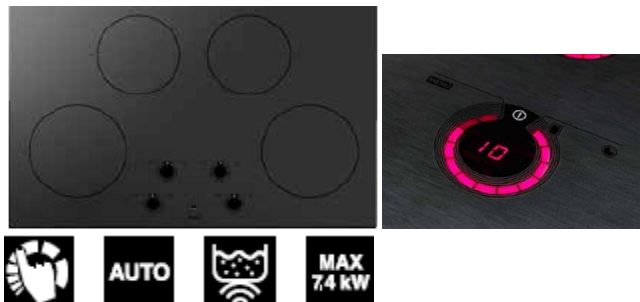

HI1794M

Table à induction 80 cm

Revêtement noir graphite antidérapant

Caractéristiques

- 4 foyers à induction indépendants
- 12 positions de réglages
- Avant gauche : 210 mm / 0.05 - 3,7 kW
- Arrière gauche : 180 mm / 0.04 - 3 kW
- Avant droit : 210 mm / 0.05 - 3,7 kW
- Arrière droit : 180 mm / 0.04 - 3 kW
- Puissance de raccordement : 7,4 kW

Commandes

- 4 commandes à effleurement glissant EasyDial™
- Détection automatique des récipients sur la zone de cuisson
- Booster sur chaque foyer
- Minuteur coupe-courant sur chaque foyer
- Accès direct aux positions maximum