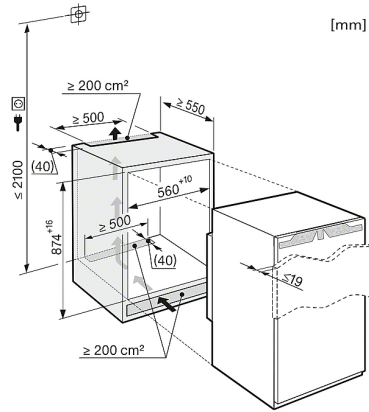

FN 32402 i

Congélateur encastrable

grâce à la fonction NoFrost et 4 tiroirs de congélation pour un confort max.

K32443iF, K32423i, K32242iF, K32243iF, K32222i,
K32223i, K32232i, F32202i, FN32402i