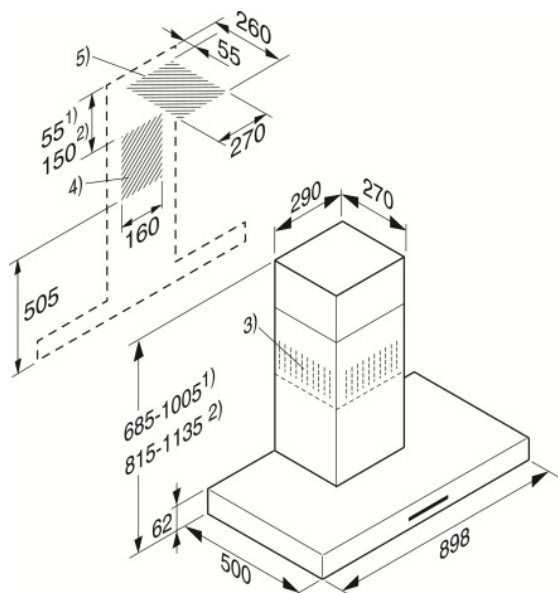

HOTTE MURALE PUR 98W masw

Informations logistiques

Code EAN : 4002516737353

Code SAP : 12394700

Dim. nettes (HxLxP) : 620 x 898 x 500 mm

Dim. brutes (HxLxP) : 665 x 1020 x 650 mm

Poids brut : 30,0 kg | Poids net : 25,0 kg

Lieu de fabrication : Allemagne

Code douanier : 84146000

Alimentation électrique : 230 V - 50 Hz

Disponible

Durée de disponibilité des pièces détachées : 15 ans

Schéma d'encastrement

Design

A

Caractéristiques produit

Hotte décorative murale
Largeur 90 cm - Coloris Noir Mat - Mixte

4 vitesses dont 1 booster

Extraction

Booster : 650 m³/h EN 61591 - 67 dB(A) re 1 pw **

3ème vit. : 395 m³/h EN 61591 - 56 dB(A) re 1 pw *