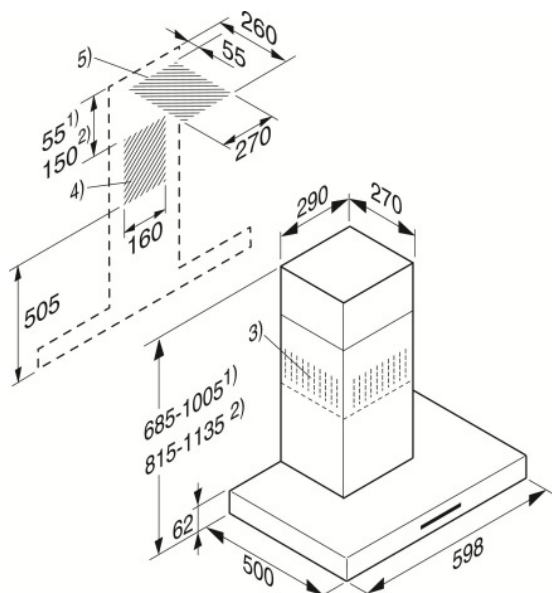

Schéma d'encastrement

Les avantages Miele

Notée A en classe énergétique et A en captation des graisses, la hotte PUR assure une efficacité maximale et un air sain pendant toute la cuisson

Grâce à son éclairage LED cette hotte est très peu énergivore: 47 kWh/ an

Fini les dépôts de graisses grâce à son filtre à graisses à 10 niveaux de filtration.