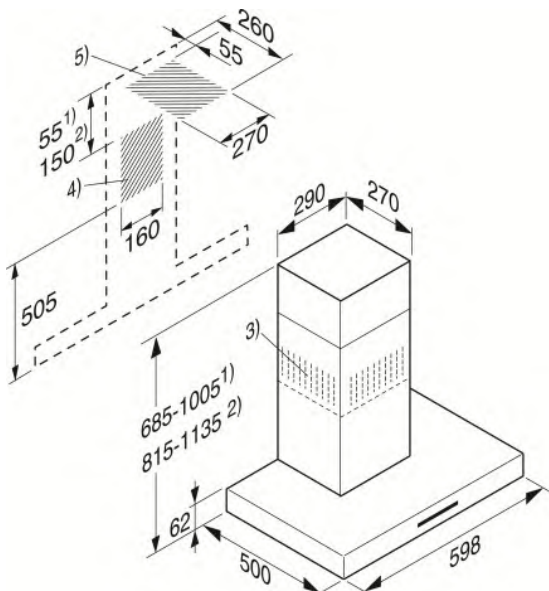

Schéma d'encastrement

Les avantages Miele

Les hottes Miele sont équipées d'un filtre à graisses métalliques en inox 10 couches, pour une excellente séparation des graisses