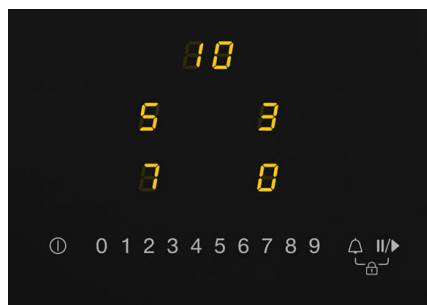

Bandeau de Commande

La puissance de nos tables de cuisson à induction permet une montée en température extrêmement rapide. Faire bouillir une grande quantité d'eau rapidement devient un jeu d'enfant.

Cet appareil a été testé pour vous assurer la plus grande satisfaction. Il a subi des tests équivalents à une durée d'utilisation de 20 ans.

Nos tables de cuisson sont fabriquées dans notre usine allemande de Arnsberg avec la plus grande attention.