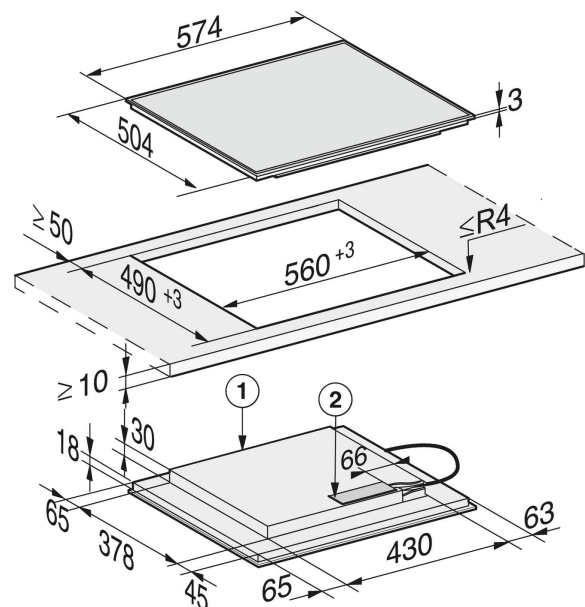

TABLE DE CUISSON KM 7201 FR

Table de cuisson à induction largeur 57,4 cm

Cadre Inox large plat

Commandes sensibles EasySelect - Affichage ambré
Verre vitrocéramique noir, sérigraphie gris basalte

4 zones de cuisson dont 1 zone 22 cm de diamètre
9 à 17 puissances programmables

Zone avant gauche : Ø 160 - 220 mm, max. 3000 W,
Puissance max. avec TwinBooster : 3650 W
Zone arrière gauche : Ø 100 - 160 mm, max. 1700 W,
Puissance max. avec TwinBooster : 2200 W
Zone avant droite : Ø 140 - 190 mm, max. 2500 W,
Puissance max. avec TwinBooster : 3000 W
Zone arrière droite : Ø 140 - 190 mm, max. 2500 W,
Puissance max. avec TwinBooster : 3000 W

Accès direct aux niveaux de puissances
Détection automatique de la taille des récipients
Début de cuisson automatique

Fonctions Booster et TwinBooster

4 Minuteurs
Fonction Stop&Go
Fonction mémoire 10 sec
Maintien au chaud (65°C)
7 niveaux de sécurité

Encastrement 56 x 49 cm

Branchement monophasé - Puissance 7,3 kW

Informations logistiques

Code EAN : 4002516149347
Code SAP : 11126440
Dim. nettes (HxLxP) : 51 x 574 x 504 mm
Dim. brutes (HxLxP) : 129 x 800 x 600 mm
Poids brut : 11,19 kg / Poids net : 9,81 kg
Dim. palette (HxLxP) : x80x120 cm
Lieu de fabrication : Allemagne
Code douanier : 85166050
Alimentation électrique : 230 V - 50 Hz

Disponible

Durée de disponibilité des pièces détachées : 15 ans

Bandeau de Commande

La puissance de nos tables de cuisson à induction permet une montée en température extrêmement rapide. Faire bouillir une grande quantité d'eau rapidement devient un jeu d'enfant.

Cet appareil a été testé pour vous assurer la plus grande satisfaction. Il a subi des tests équivalents à une durée d'utilisation de 20 ans.

Nos tables de cuisson sont fabriquées dans notre usine allemande de Arnsberg avec la plus grande attention.