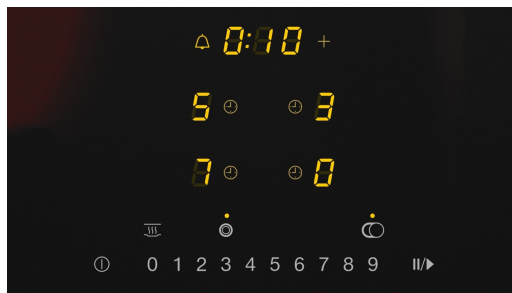

### Bandeau de Commande

La puissance de nos tables de cuisson à induction permet une montée en température extrêmement rapide. Faire bouillir une grande quantité d'eau rapidement devient un jeu d'enfant.