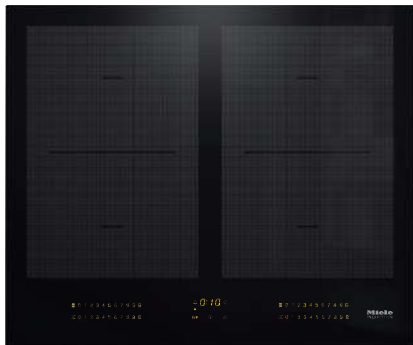

KM 7564 FL

Table de cuisson à induction

avec 4 zones de cuisson PowerFlex pour une puissance maximale

- Commande frontale à touches sensibles -SmartSelect
- 4 zones de cuisson dont 2 zones PowerFlex puissantes
- En 620 mm de large pour pose à fleur de plan ou standard
- Se combine parfaitement avec tous les éléments SmartLine
- Communication avec la hotte – fonction automatique Con@ctivity

KM 7564 FL

Table de cuisson à induction

avec 4 zones de cuisson PowerFlex pour une puissance maximale

Code EAN: 4002516149446 / Numéro de matériel: 11126590 /

Ancien Numéro de matériel: 26756470F

Début de cuisson automatique	•
Maintien au chaud	•
Possibilité de réglages individuels (par ex. signaux sonores)	•