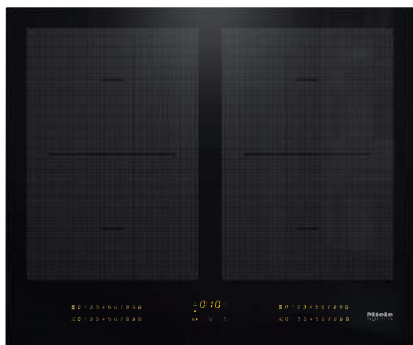

KM 7564 FL

Table de cuisson à induction

avec 4 zones de cuisson PowerFlex pour une puissance maximale

- Commande frontale à touches sensibles -SmartSelect
- 4 zones de cuisson dont 2 zones PowerFlex puissantes
- En 620 mm de large pour pose à fleur de plan ou standard
- Se combine parfaitement avec tous les éléments SmartLine
- Communication avec la hotte – fonction automatique Con@ctivity

KM 7564 FL

Table de cuisson à induction

avec 4 zones de cuisson PowerFlex pour une puissance maximale

Code EAN: 4002516149446 / Numéro de matériel: 11126590 /

Ancien Numéro de matériel: 26756470F

Début de cuisson automatique	•
Maintien au chaud	•
Possibilité de réglages individuels (par ex. signaux sonores)	•