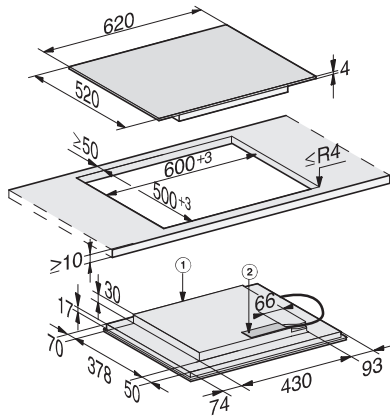

Caractéristiques techniques

Dimensions (l x h x p) en mm	51 x 620 x 520
Dimensions en mm (largeur)	620
Dimensions en mm (hauteur)	51
Dimensions en mm (profondeur)	520
Dimensions de la découpe (l x p) pour encastrement à fleur de plan en mm	600/624 x 500/524
Dimensions de la découpe en mm (largeur) pour encastrement standard	600 mm
Dimensions de la découpe en mm (profondeur) pour encastrement standard	500 mm
Hauteur d'encastrement avec boîtier de raccordement (mm)	51
Dimension de la découpe intérieure en mm (largeur) pour encastrement à fleur de plan	600
Dimension de la découpe intérieure en mm (profondeur) pour encastrement à fleur de plan	500
Poids en kg	11
Dimension de la découpe extérieure en mm (largeur) pour encastrement à fleur de plan	624
Dimension de la découpe extérieure en mm (profondeur) pour encastrement à fleur de plan	524
Puissance totale de raccordement en kW	7,30
Longueur du câble d'alimentation électrique en m	1,4
Tension en V	230
Fréquence en Hz	50-60

Accessoires fournis

Câble d'alimentation	Oui
----------------------	-----

KM 7564 FL

Table de cuisson à induction

avec 4 zones de cuisson PowerFlex pour une puissance maximale

KM7564-1FL, KM7564FL (installation drawing)