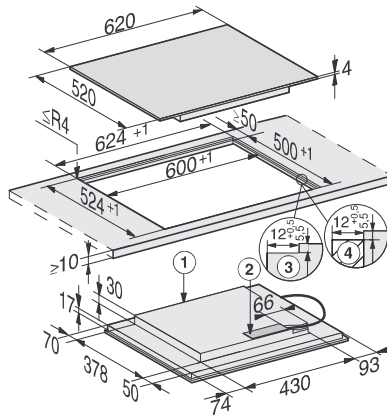

Caractéristiques techniques

Dimensions (l x h x p) en mm	51 x 620 x 520
Dimensions en mm (largeur)	620
Dimensions en mm (hauteur)	51
Dimensions en mm (profondeur)	520
Dimensions de la découpe (l x p) pour encastrement à fleur de plan en mm	600/624 x 500/524
Dimensions de la découpe en mm (largeur) pour encastrement standard	600 mm
Dimensions de la découpe en mm (profondeur) pour encastrement standard	500 mm
Hauteur d'encastrement avec boîtier de raccordement (mm)	51
Dimension de la découpe intérieure en mm (largeur) pour encastrement à fleur de plan	600
Dimension de la découpe intérieure en mm (profondeur) pour encastrement à fleur de plan	500
Poids en kg	11
Dimension de la découpe extérieure en mm (largeur) pour encastrement à fleur de plan	624
Dimension de la découpe extérieure en mm (profondeur) pour encastrement à fleur de plan	524
Puissance totale de raccordement en kW	7,30
Longueur du câble d'alimentation électrique en m	1,4
Tension en V	230
Fréquence en Hz	50-60

Accessoires fournis

Câble d'alimentation	Oui
----------------------	-----

KM 7564 FL

Table de cuisson à induction

avec 4 zones de cuisson PowerFlex pour une puissance maximale

KM7564-1FL, KM7564FL (installation drawing)