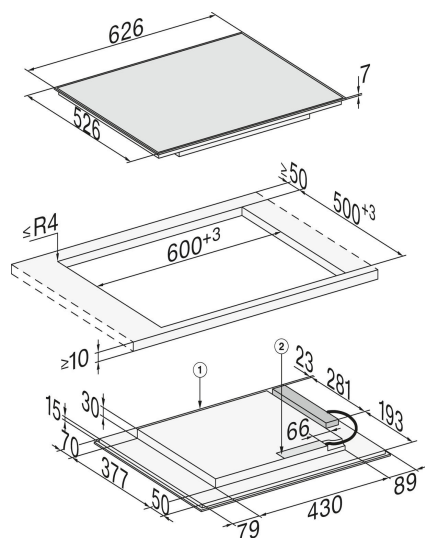

Bandeau de Commande

La puissance de nos tables de cuisson à induction permet une montée en température extrêmement rapide. Faire bouillir une grande quantité d'eau rapidement devient un jeu d'enfant.

Cet appareil a été testé pour vous assurer la plus grande satisfaction. Il a subi des tests équivalents à une durée d'utilisation de 20 ans soit une pyrolyse par mois pendant 20 ans.

Nos tables de cuisson sont fabriquées dans notre usine allemande de Arnsberg avec la plus grande attention.