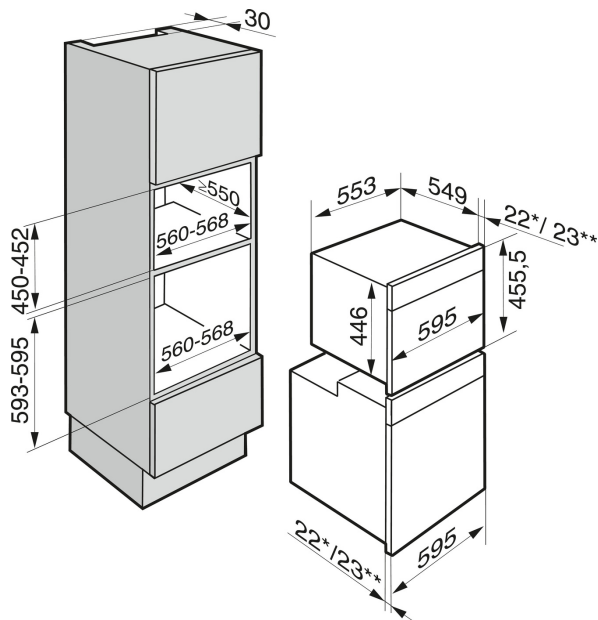

FOUR VAPEUR DG 2740

ligne
Elégance

Four vapeur encastrable

Niche 45 cm
Monofonction
Cavité inox 40 litres
4 niveaux d'introduction
Design **ContourLine**
Coloris Inox anti-traces
Bandeau de commande sensible **EasySensor**
Technologie **DualSteam**
Autonomie 90 min.
Générateur de vapeur externe
20 Programmes automatiques
Porte abattante plein verre
Ouverture douce **SoftOpen**
Fermeture douce **SoftClose**
Réglage de la T°C de 40 à 100°C
Réduction de la buée en fin de cuisson

Informations logistiques

Code EAN : 4002516162858
Code SAP : 11099550
Dim. nettes (HxLxP) : 446 x 595 x 572 mm
Dim. brutes (HxLxP) : 595 x 677 x 697 mm
Poids brut : 32.4 kg / Poids net : 26.8 kg
Lieu de fabrication : Allemagne
Code douanier : 85167970
Alimentation électrique : 230 V - 50 Hz

Disponible

Durée de disponibilité des pièces détachées : 15 ans

Bandeau de Commande

La technologie **DualSteam** de Miele permet une répartition rapide et uniforme de la vapeur dans l'enceinte de cuisson. La vapeur est produite à l'extérieur de l'enceinte par un générateur puissant.

Cet appareil a été testé pour vous assurer la plus grande satisfaction. Il a subi des tests équivalents à une durée d'utilisation de 20 ans

Nos fours vapeurs sont fabriqués dans notre usine allemande de Bünde avec la plus grande attention.