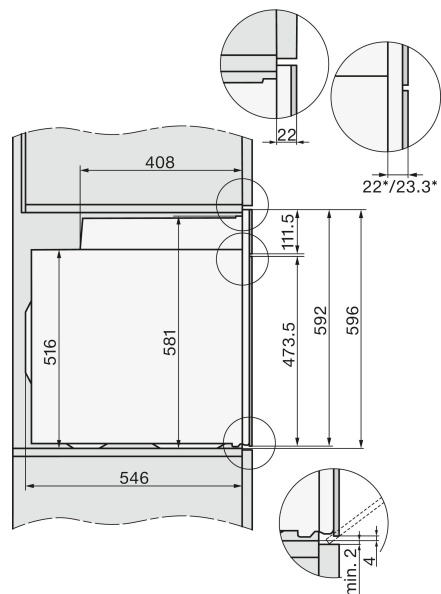

Informations logistiques

Code EAN : 4002516164807
Code SAP : 11108500
Dim. nettes (HxLxP) : 596x595x569mm
Dim. brutes (HxLxP) : 747x671x689 mm
Poids brut : 54 kg / Poids net : 47 kg
Lieu de fabrication : Allemagne
Code douanier : 85166080
Alimentation électrique : 230 V - 50 Hz

Disponible

Durée de disponibilité des pièces détachées : 15 ans

Four multifonctions pyrolyse - Collection ContourLine
3 niveaux de pyrolyse en fonction du degré de salissure

Classe énergétique **A +**
Grande cavité **76 litres**
5 niveaux d'introduction
Design **ContourLine**
Coloris Inox anti-traces
Bandeau de commande sensible **DirectSensor**
Multilingues
Chaleur pulsée avec résistance annulaire
Fonction **HydraCook**
Montée en T°C rapide
Ouverture douce **SoftOpen**
Fermeture douce **SoftClose**
Fonction départ différée
Fonction fin différée
40 programmes automatiques
20 programmes personnalisables
16 modes de cuisson dont TasteControl
Températures préconisées
Régulation électronique des températures de 30 à 300°
Eclairage intérieur LED
Gradins amovibles sans visserie
Résistance de grill inclinable pour faciliter le nettoyage
Porte froide 4 vitres
Porte abattante repose-plat jusqu'à 15 kg
Catalyseur de fumées
Fonctions connectées : Miele@Home, MobileControl,
Voice Control, TéléAssistance, WifiConn@ct
Sonde de Température filaire
Livré avec 1 grille et 2 plats PerfectClean, **1 paire de rails**
télescopiques et gradins pyrolysables