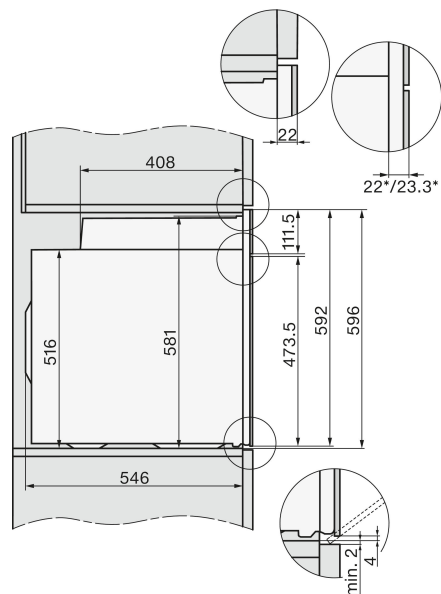

Four multifonctions pyrolyse - Collection ArtLine

3 niveaux de pyrolyse en fonction du degré de salissure

Classe énergétique **A +**

Grande cavité **76 litres**

5 niveaux d'introduction

Design ArtLine sans poignée

Coloris Gris Graphite

Bandeau de commande sensible **DirectSensor**

Multilangues

Chaleur pulsée avec résistance annulaire

Fonction **HydraCook**

Montée en T°C rapide

Ouverture douce **SoftOpen**

Fermeture douce **SoftClose**

Fonction départ différé

Fonction fin différée

40 programmes automatiques

20 programmes personnalisables

16 modes de cuisson dont TasteControl

Températures préconisées

Régulation électronique des températures de 30 à 300°C

Eclairage intérieur LED

Gradins amovibles sans visserie

Résistance de gril inclinable pour faciliter le nettoyage

Porte froide 4 vitres

Porte abattante repose-plat jusqu'à 15 kg

Catalyseur de fumées

Fonctions connectées : Miele@home, MobileControl,

VoiceControl, TéléAssistance, WifiConn@ct

Sonde de température filaire

Livré avec 1 grille et 2 plats PerfectClean, **1 paire de rails**

télescopiques et gradins pyrolysables