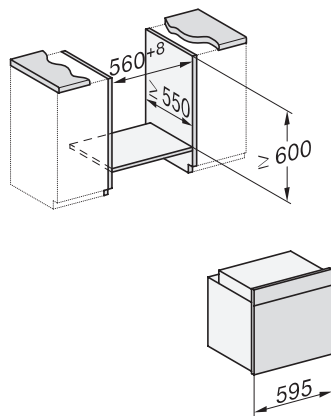

## H 7464 BPX

Four sans poignée

design facile à combiner avec thermosonde et éclairage LED.

installation H7000 XL, installation drawing

side view H7000 XL, installation drawings

built-in H7000 XL, installation drawing