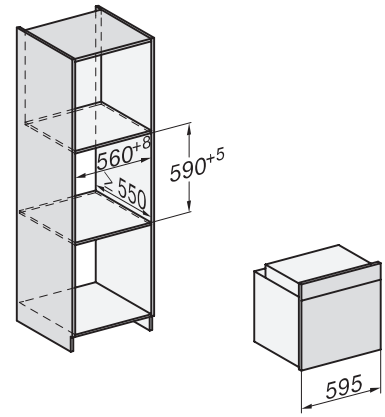

## H 7464 BPX

Four sans poignée

design facile à combiner avec thermosonde et éclairage LED.

installation H7000 XL, installation drawing

side view H7000 XL, installation drawings

built-in H7000 XL, installation drawing