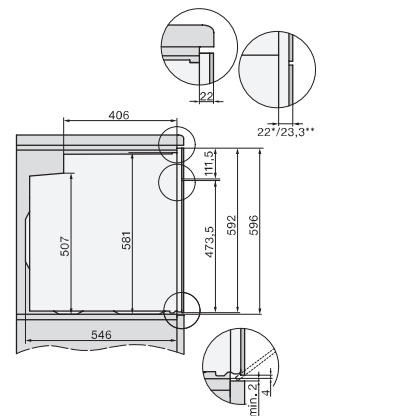

side view H7000 XL build-under, installation drawing