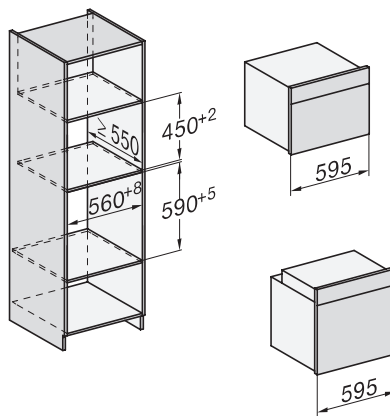

Installation H7000 BM XL, installation drawings