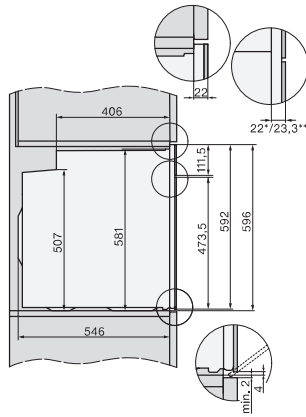

side view H7000 XL, installation drawings