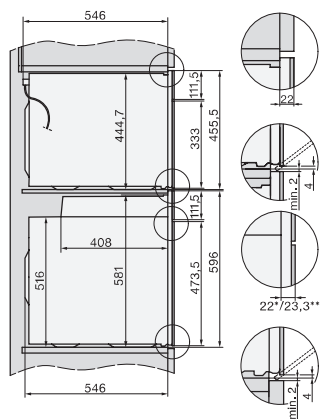

side view Kombi BM XL, installation drawings