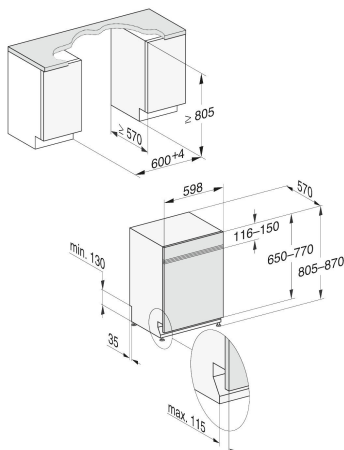

Caractéristiques

Coloris Noir Obsidien
Bandeau de commandes tactile MTouch S
Tiroir à couverts 3D Multiflex - 14 couverts

Paniers FlexLine MaxiComfort (Avec **FlexCare** : pour un maintien stable des verres à pied et séchage sans trace grâce au silicone souple, et **MultiClip**)

Classe énergétique C
Niveau sonore : 41 dB(a) (classe de perception : B)

13 programmes (ECO, Automatic, Quotidien 60°, Intensif 75°, Fragile 45°C, QuickPowerWash, Extra Silencieux 38 dB, Entretien Machine, Hygiène 70°C, Economique Solaire, Volumineux, Féculents, Verres Express)

Options de lavage : AutoDos, IntenseZone, Express, Séchage + Séchage AutoOpen
SensorDry : Séchage adapté à la charge et à la température ambiante
Brilliant GlassCare
Départ différé FlexiTimer avec EcoStart
Fonction Eco Feedback
Fermeture de porte ComfortClose
Wifi Conn@ct avec MobileControl et AutoStart
Éclairage Brillant Light

Conso. d'eau pour un cycle Eco : 8,9 L (à partir de 6L en Auto)
Conso. d'énergie pour 100 cycles: 74 kW
Dim. H 80,5 x L 59,8 x P 57 cm

Verrouillage Sécurité enfants, Raccordement eau chaude et eau froide, Aquasécurité: protection absolue contre les fuites d'eau

Bandeau de Commande

Les avantages Miele

Avec AutoDos, le premier système de dosage automatique au monde avec PowerDisk intégré, obtenez d'excellents résultats de lavage et une liberté unique.

Avec la fonction exclusive AutoStart, votre lave-vaisselle peut être programmé pour démarrer automatiquement à des heures prédéfinies. Grâce à AutoDos et au PowerDisk, le détergent est toujours présent dans l'appareil, qui peut ainsi fonctionner de manière autonome.

Flexibilité maximale avec le tiroir à couverts 3DMultiFlex breveté, réglable en hauteur et coulissant pour laisser de la place aux ustensiles volumineux et aux verres à vin, et qui permet désormais de placer de petits éléments tels que des tasses à café.