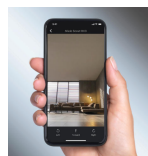

Encore plus pratique : le Scout RX3 Home Vision HD permet à l'utilisateur de visionner l'espace de navigation en temps réel et en haute définition.