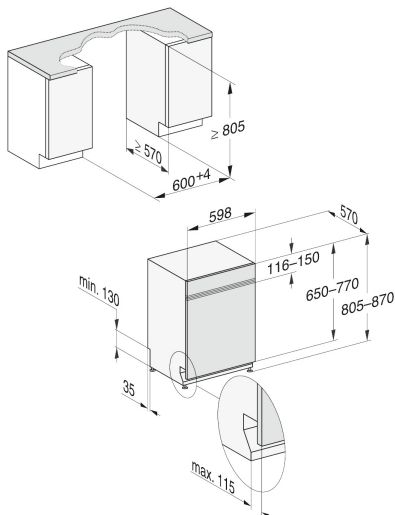

Caractéristiques

Coloris Inox

Tiroir à couverts 3D Multiflex - 14 couverts

Paniers FlexLine Comfort

Classe énergétique B

43 dB(A) (classe de perception : B)

10 programmes (ECO, Automatic, Intensif 75°, QuickPowerWash, Extra Silencieux 40 dB, Hygiène, Entretien Machine, PowerWash 60°)

Options de lavage : AutoDos, Express

Séchage AutoOpen

SensorDry : Séchage adapté à la charge et à la température ambiante

Brilliant GlassCare

Départ différé avec affichage du temps restant

Fonction Eco Feedback

Fermeture de porte ComfortClose

Wifi Conn@ct

Miele@home

Conso d'énergie pour 100 cycles: 64 kWh

Conso d'eau pour un cycle Eco : 8,4 L

Dim. H 80,5 x L 59,8 x P 57 cm

Verrouillage Sécurité enfants, Raccordement eau chaude et eau froide, Aquasécurité: protection absolue contre les fuites d'eau

Compatible avec toutes les plinthes basses (3,5cm et plus)

Durée de disponibilité des pièces détachées : 15 ans