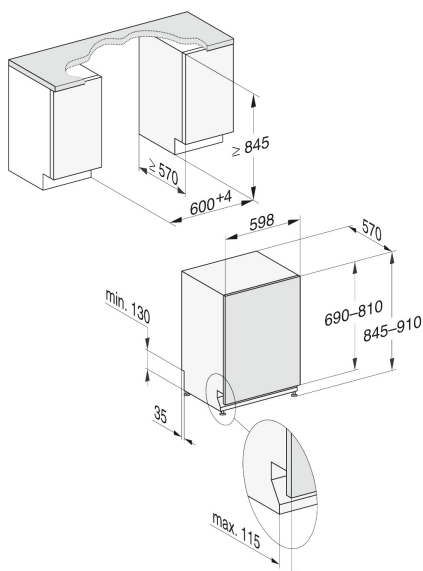

LAVE-VAISSELLE TOTALEMENT INTÉGRABLE G 7465 SCVi XXL AutoDos

Code EAN : 4002516488774
Code SAP : 11921830

Dim.nettes (HxLxP): 845 x 598 x 570 mm
Dim.brutes (HxLxP): 970 x 670 x 690 mm
Poids brut: 58 kg / Poids net: 49 kg
Lieu de fabrication : Allemagne
Code douanier : 84221100
Alimentation électrique : 230 V- 50 Hz

Disponibilité : 01/07/2022

Caractéristiques

Coloris Inox et Noir

Tiroir à couverts 3D Multiflex - 14 couverts

Paniers FlexLine ExtraComfort

Classe énergétique A
42 dB(A) (classe de perception : B)

11 programmes (ECO, Automatic, PowerWash 60°, Intensif 75°, Fragile 45°C, QuickPowerWash, Hygiène 70°, Extra Silencieux 40 dB, Entretien Machine, Express, Economique Solaire)

Conso d'énergie pour 100 cycles: 54 kWh
Conso d'eau pour un cycle Eco : 8,4 L (à partir de 6L en Auto)
Dim. H 84,5 x L 59,8 x P 57 cm

Compatible avec toutes les plinthes basses (3,5cm et plus)
Durée de disponibilité des pièces détachées : 15 ans