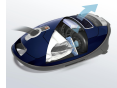

Idéal pour les personnes allergiques grâce au filtre HEPA permettant de retenir les particules, les allergènes et les virus.

Fonction parking On/Off pratique: positionnez la brosse en fonction parking et le Complete C3 s'arrête automatiquement!