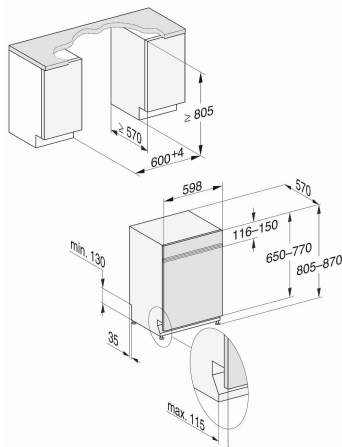

Avec le programme QuickPowerWash, obtenez les meilleurs résultats de nettoyage et de séchage (classe d'efficacité A) en 58 minutes seulement.

Flexibilité maximale avec le tiroir à couverts 3D MultiFlex breveté, réglable en hauteur et coulissant pour laisser de la place aux ustensiles volumineux et aux verres à vin, et qui permet désormais de placer de petits éléments tels que des tasses à café.

Fonction AutoOpen: la porte du lave-vaisselle s'ouvre automatiquement à la fin du programme de lavage, pour un séchage encore plus économique et efficace.