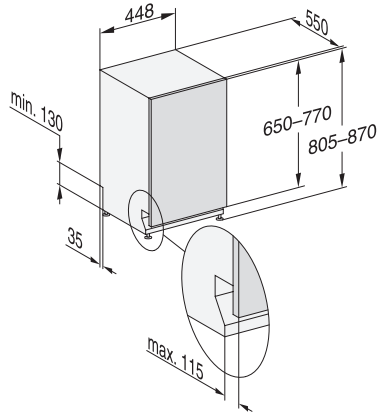

## G 5990 SCVi SL

Lave-vaisselle totalement intégrable 45 cm  
pour un séchage optimal grâce au séchage AutoOpen.

Code EAN: 4002516618102 / Numéro de matériel: 12169930 /  
Ancien Numéro de matériel: 21599062F

## G 5990 SCVi SL

Lave-vaisselle totalement intégrable 45 cm  
pour un séchage optimal grâce au séchage AutoOpen.

G7000, fully integrated dishwasher, 45cm (installation drawing)

G7000, fully integrated dishwasher, 45cm (installation drawing)