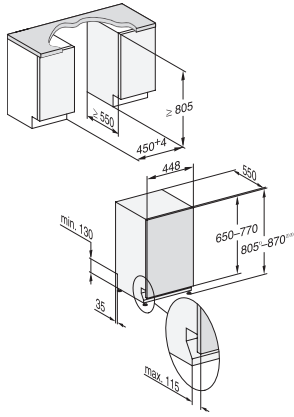

## G 5990 SCVi SL

Lave-vaisselle totalement intégrable 45 cm  
pour un séchage optimal grâce au séchage AutoOpen.

Code EAN: 4002516618102 / Numéro de matériel: 12169930 /  
Ancien Numéro de matériel: 21599062F

## G 5990 SCVi SL

Lave-vaisselle totalement intégrable 45 cm  
pour un séchage optimal grâce au séchage AutoOpen.

G7000, fully integrated dishwasher, 45cm (installation drawing)

G7000, fully integrated dishwasher, 45cm (installation drawing)