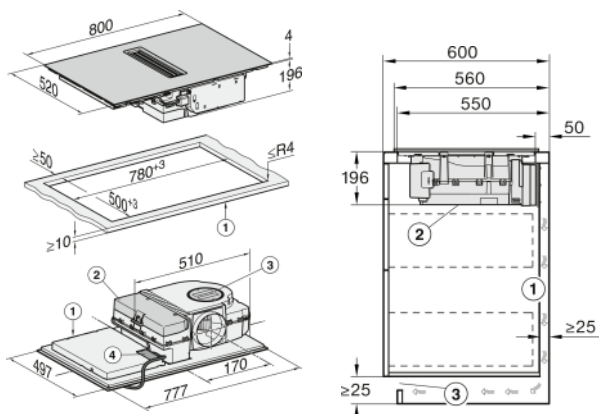

Informations logistiques

Code EAN : 4002516668404

Code SAP : 12263240

Dim. nettes (HxLxP) : 200 x 800 x 520 mm

Dim.brutes (HxLxP) : 295 x 906 x 637 mm

Poids brut (kg) : 19,85 / Poids net (kg) : 15,45

Lieu de fabrication : Allemagne

Code douanier : 85166050

Alimentation électrique : 230 V - 50 Hz

Disponible Février 2023

Durée de disponibilité des pièces détachées : 15 ans

Encastrement standard