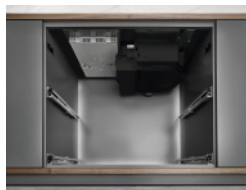

Accessoires optionnels :

Filtre à charbon AirClean DKF 35-P

Filtre à charbon Sensitive AirClean DKF 35-S

Extensions Kit Plug&Play DVS 150 pour les meubles dont la profondeur est supérieure à 60cm

La puissance de nos tables de cuisson à induction permet une montée en température extrêmement rapide. Faire bouillir une grande quantité d'eau rapidement devient un jeu d'enfant.