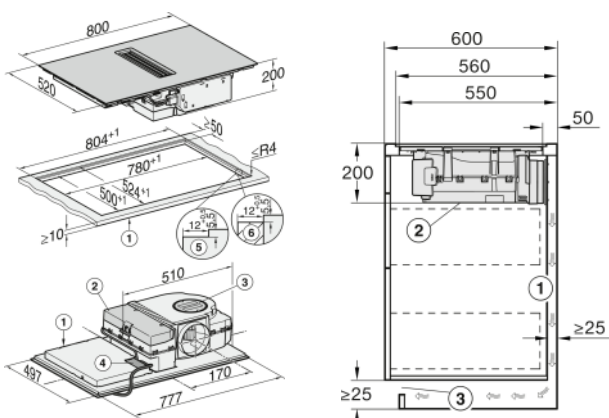

Encastrement à fleur de plan

Accessoires optionnels :

Filtre à charbon AirClean DKF 35-P

Filtre à charbon Sensitive AirClean DKF 35-S

Extensions Kit Plug&Play DVS 150 pour les meubles dont la profondeur est supérieure à 60cm