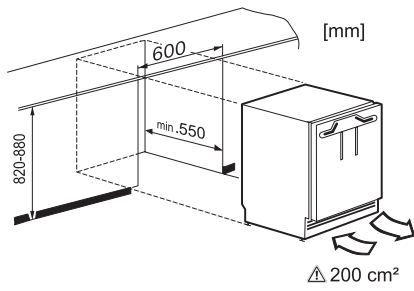

K 31222 Ui-1

Réfrigérateur sous-encastable

avec agencement pratique de l'espace interne au format compact.

K31222Ui, K31222Ui-1, K31225Ui, K31252Ui,
K31252Ui-1, K31242UiF, K31242UiF-1, F31202Ui
(installation drawings)

K31222Ui, K31222Ui-1, K31225Ui, K31252Ui,
K31252Ui-1, K31242UiF, K31242UiF-1, F31202Ui, side
view (installation draw)

K31222Ui, K31222Ui-1, K31225Ui, K31252Ui,
K31252Ui-1, K31242UiF, K31242UiF-1 F31202Ui
(installation drawings)