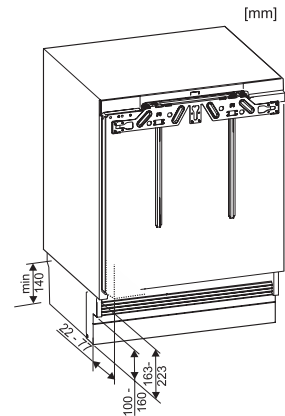

K 31222 Ui-1

Réfrigérateur sous-encastable

avec agencement pratique de l'espace interne au format compact.

K31222Ui, K31222Ui-1, K31225Ui, K31252Ui,
K31252Ui-1, K31242UiF, K31242UiF-1, F31202Ui
(installation drawings)

K31222Ui, K31222Ui-1, K31225Ui, K31252Ui,
K31252Ui-1, K31242UiF, K31242UiF-1, F31202Ui, side
view (installation draw)

K31222Ui, K31222Ui-1, K31225Ui, K31252Ui,
K31252Ui-1, K31242UiF, K31242UiF-1 F31202Ui
(installation drawings)