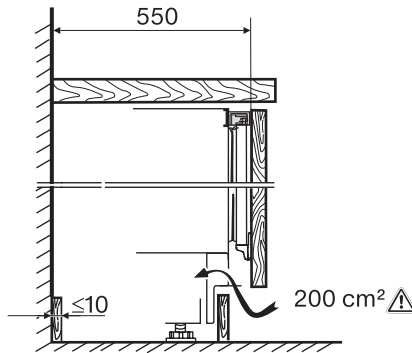

K 31222 Ui-1

Réfrigérateur sous-encastable

avec agencement pratique de l'espace interne au format compact.

K31222Ui, K31222Ui-1, K31225Ui, K31252Ui,
K31252Ui-1, K31242UiF, K31242UiF-1, F31202Ui
(installation drawings)

K31222Ui, K31222Ui-1, K31225Ui, K31252Ui,
K31252Ui-1, K31242UiF, K31242UiF-1, F31202Ui, side
view (installation draw)

K31222Ui, K31222Ui-1, K31225Ui, K31252Ui,
K31252Ui-1, K31242UiF, K31242UiF-1 F31202Ui
(installation drawings)