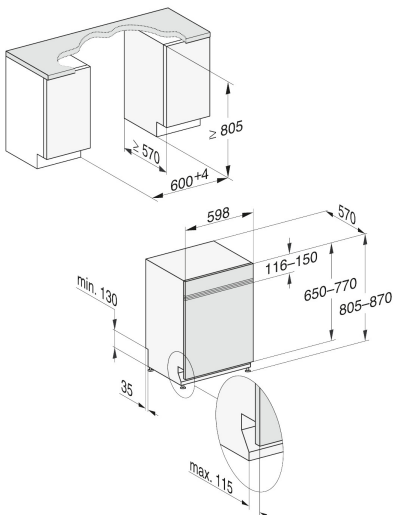

### Informations logistiques

Code EAN : 4002516740506  
Code SAP: 12428150

Dim.nettes (HxLxP): 805 x 598 x 570 mm  
Dim.brutes (HxLxP): 970 x 670 x 690 mm  
Poids brut: 57 kg / Poids net: 48 kg  
Lieu de fabrication : République Tchèque  
Code douanier : 84221100