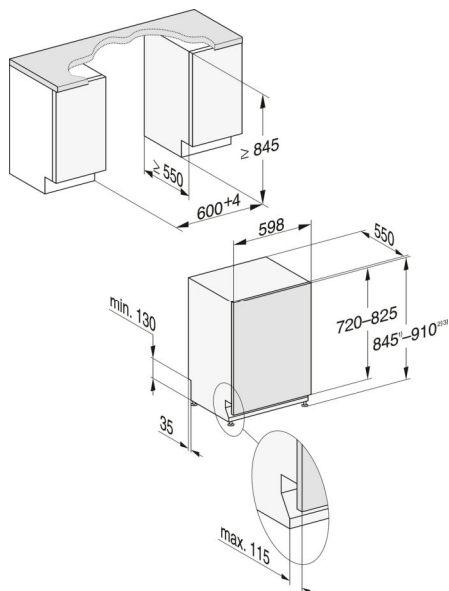

Informations logistiques

Code EAN : 4002516740575

Code SAP : 12428190

Dim. Nettes (HxLxP) : 845 x 598 x 550 mm

Dim brutes (HxLxP) : 970 x 670 x 690 mm

Poids brut : 57 kg / Poids net : 48 kg

Lieu de fabrication : Allemagne

Code douanier : 84221100

Alimentation électrique : 230 V - 50 Hz

Durée de disponibilité des pièces détachées : 15 ans