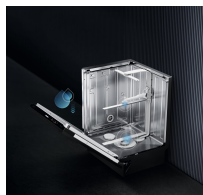

Flexibilité maximale avec le tiroir à couverts 3D MultiFlex breveté, réglable en hauteur et coulissant pour laisser de la place aux ustensiles volumineux et aux verres à vin, et qui permet désormais de placer de petits éléments tels que des tasses à café.