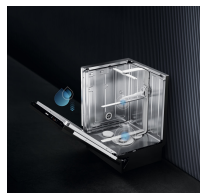

Réalisez des économies d'eau grâce à un système d'arrivée d'eau intelligemment conçu et à un nouveau système de filtration très efficace. Une isolation supplémentaire réduit les pertes de chaleur et donc l'énergie nécessaire pour chauffer l'eau.