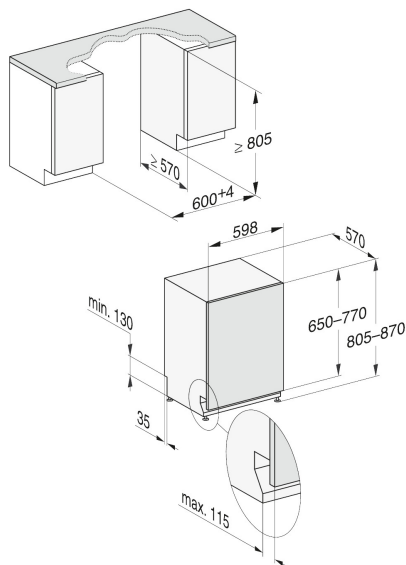

### Informations logistiques

Code EAN : 4002516740643  
Code SAP: 12428340

Dim.nettes (HxLxP): 805 x 598 x 570 mm  
Dim.brutes (HxLxP): 970 x 670 x 690 mm  
Poids brut: 57 kg / Poids net: 48 kg  
Lieu de fabrication : Allemagne  
Code douanier : 84221100  
Alimentation électrique : 230 V- 50 Hz Di

Conso d'énergie pour 100 cycles: 54 kWh  
Conso d'eau pour un cycle Eco : 8,4 L (à partir de 6L en Auto)  
Dim. H 80,5 x L 59,8 x P 57 cm

Compatible avec toutes les plinthes basses (3,5cm et plus)Durée de disponibilité des pièces détachées : 15 ans  
Poids max de la façade de la porte: 10kg  
Poids max de la façade après modification via le service après vente: 16kg