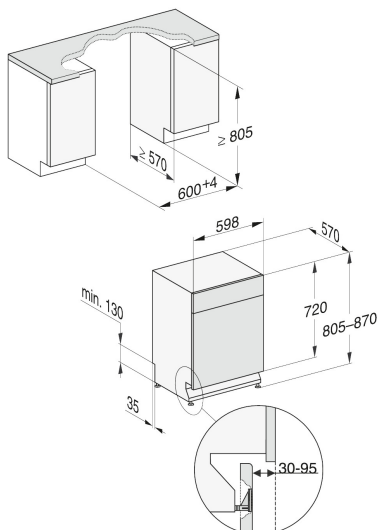

Caractéristiques

Coloris Inox
Tiroir à couverts 3DMultiflex - 14 couverts

Paniers Extra Comfort
2 Supports pour verres FlexCare
1 Supports pour tasses FlexCare
2 Multiclips

Classe énergétique A
Niveau sonore : 42 dB(a) (classe de perception : B)

12 programmes (ECO, Automatique, QuickPowerWash, ComfortWash 45°, PowerWash 60°, Intensif 75°, ComfortWash+ 55°, ExtraSilencieux 37 dB, Fragile 45°, Hygiène 75°, Economique Solaire, Entretien Machine)

Options de lavage : AutoDos, Express, Extra propre, Séchage+, BottleClean, IntenseZone
Séchage AutoOpen
SensorDry : Séchage adapté à la charge et à la température ambiante
BrillantGlass Care
Départ différé avec affichage du temps restant
Fonction Eco Feedback
Fermeture de porte ComfortClose
WifiConn@ct avec MobileControl
AutoStart
Miele@home

Conso. d'eau pour un cycle Eco : 8,4 L (à partir de 6L en Auto)
Conso. d'énergie pour 100 cycles: 54 kWh
Dim. H 80,5 x L 59,8 x P 57 cm

Verrouillage Sécurité enfants, Raccordement eau chaude et eau froide, Aquasécurité: protection absolue contre les fuites d'eau

Livré sans plan de travail, avec façade inox anti-traces et plinthe noire amovible
Compatible avec toutes les plinthes basses (3,5cm et plus)

Durée de disponibilité des pièces détachées : 15 ans