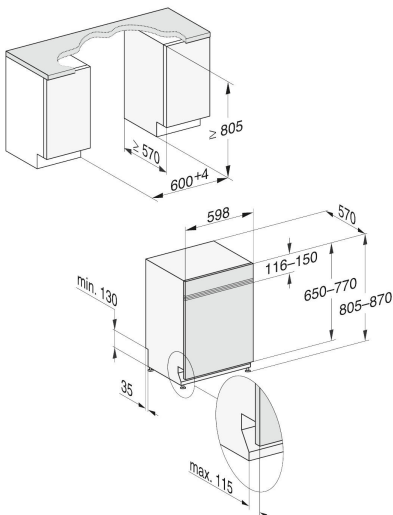

LAVE-VAISSELLE INTÉGRABLE G 7600 Sci IN AutoDos

Informations logistiques

Code EAN : 4002516740681
Code SAP: 12428380

Dim.nettes (HxLxP): 845 x 598 x 600 mm
Dim.brutes (HxLxP): 970 x 670 x 690 mm
Poids brut: 58 kg / Poids net: 49 kg
Lieu de fabrication : Allemagne
Code douanier : 84221100

Conso d'énergie pour 100 cycles: 54 kWh
Conso d'eau pour un cycle Eco : 8,4 L
Dim. H 84,5 x L 59,8 x P 60 cm

Verrouillage Sécurité enfants, Raccordement eau chaude et eau froide, Aquasécurité: protection absolue contre les fuites d'eau