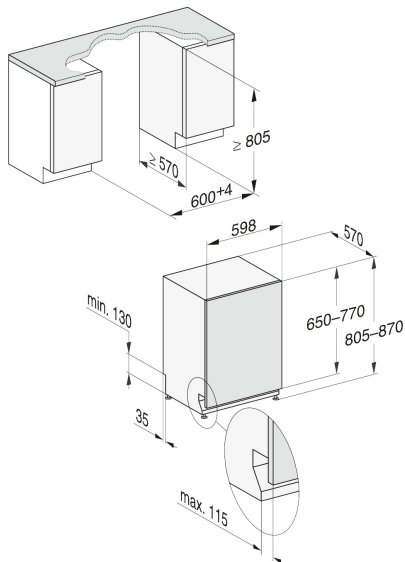

### Informations logistiques

Code EAN : 4002516740711  
Code SAP: 12428410

Dim.nettes (HxLxP): 805 x 598 x 550 mm  
Dim.brutes (HxLxP): 970 x 670 x 690 mm  
Poids brut: 57 kg / Poids net: 48 kg

Lieu de fabrication : République Tchèque  
Code douanier : 84221100  
Alimentation électrique : 230 V- 50 Hz Si

Conso d'énergie pour 100 cycles: 54 kWh  
Conso d'eau pour un cycle Eco : 8,4 L (à partir de 6L en Auto)  
Dim. H 80,5 x L 59,8 x P 57 cm

Compatible avec toutes les plinthes basses (3,5cm et plus)Durée de disponibilité des pièces détachées : 15 ans