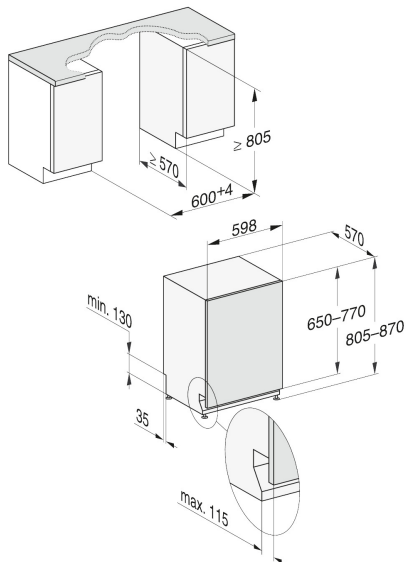

### Informations logistiques

Code EAN : 4002516740810  
Code SAP: 12428540

Dim.nettes (HxLxP): 805 x 598 x 550 mm  
Dim.brutes (HxLxP): 970 x 670 x 690 mm  
Poids brut: 57 kg / Poids net: 48 kg  
Lieu de fabrication : Allemagne  
Code douanier : 84221100  
Alimentation électrique : 230 V- 50 Hz