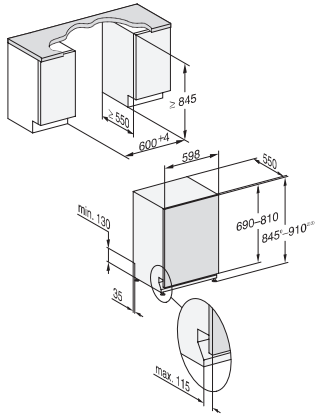

G 7985 SCVi XXL AutoDos K2O

Lave-vaisselle totalement intégrable XXL

: l'appareil Miele polyvalent pour un design de cuisine sans poignées.

G7000, fully integrated dishwasher, XXL, 60cm
(installation drawing)