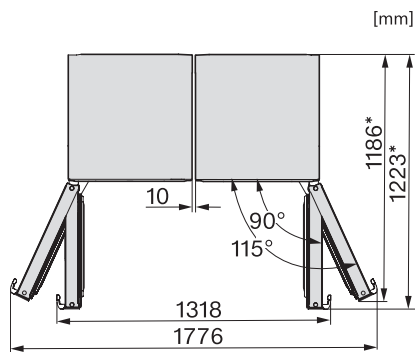

KS 4783 DD

Réfrigérateurposable

avec DailyFresh et un max de confort pour la combinaison côte-à-côte parfaite.