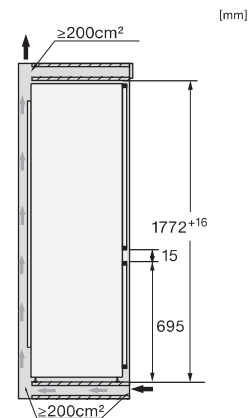

KFNS7734D, KFN7734C, KFN7734F, KFN7734D, KFN7764D, KFN7785D, KFN7744E, KFN7774B, side view