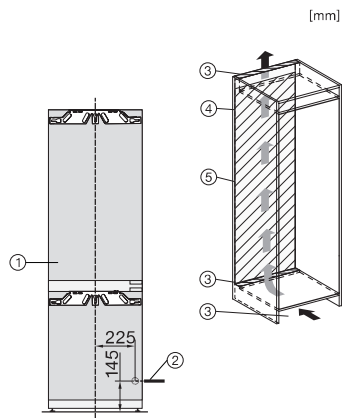

KFN 7734 E

Réfrigérateur/congélateur encastrable

pour stockage optimal grâce à DynaCool, éclairage LED confortable et NoFrost.

KFN7734C, KFN7734F, KFN7734D, KFN7764D, KFN7785D, KFN7744E, KFN7774B, installation