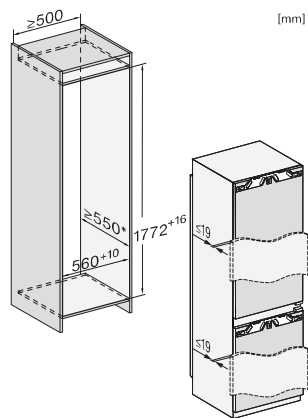

KFN7734C, KFN7734F, KFN7734D, KFN7764D, KFN7785D, KFN7744E, KFN7774B, built-in