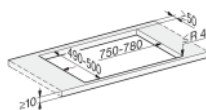

Encastrement standard

Encastrement à fleur de plan

Des dimensions d'encastrement plus flexibles.
Offrant une plus grande adaptabilité pour vos cuisines.