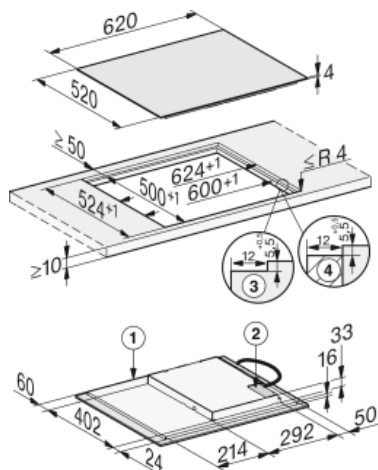

Encastrement standard

Encastrement à fleur de plan

Des dimensions d'encastrement plus flexibles.
Offrant une plus grande adaptabilité pour vos cuisines.

Cet appareil a été testé pour vous assurer la plus grande satisfaction. Il a subi des tests équivalents à une durée d'utilisation de 20 ans.

Nos tables de cuisson sont fabriquées dans notre usine allemande de Arnberg avec la plus grande attention.