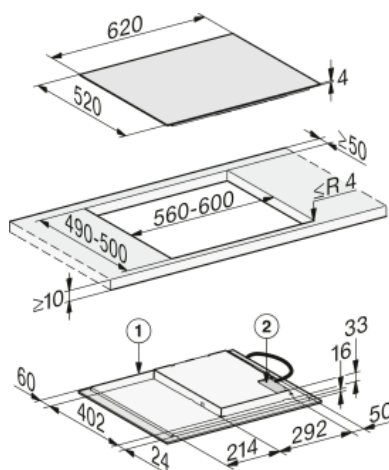

Encastrement standard

Encastrement à fleur de plan

Des dimensions d'encastrement plus flexibles.
Offrant une plus grande adaptabilité pour vos cuisines.

Cet appareil a été testé pour vous assurer la plus grande satisfaction. Il a subi des tests équivalents à une durée d'utilisation de 20 ans.

Nos tables de cuisson sont fabriquées dans notre usine allemande de Arnberg avec la plus grande attention.