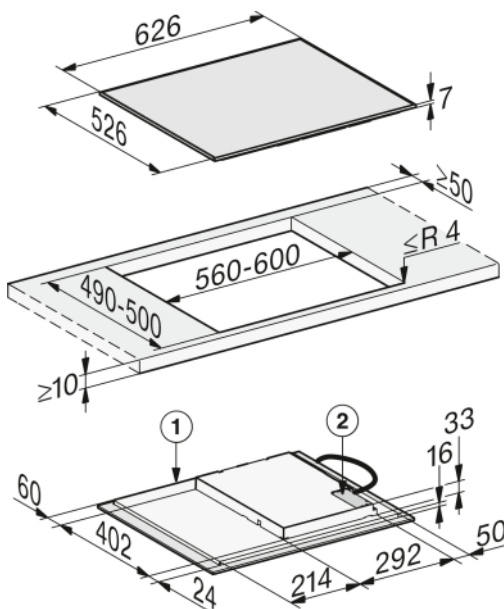

**4 zones de cuisson dont 1 zone 22 cm de diamètre**  
9 à 17 puissances programmables

Zone avant gauche : Ø 110 - 220 mm, max. 2300 W,  
Puissance max. avec Booster : 3000 W  
Zone arrière gauche : Ø 90 - 160 mm, max. 1400 W,  
Puissance max. avec Booster : 1850 W  
Zone avant droite : Ø 140 - 190 mm, max. 1400 W,  
Puissance max. avec Booster : 2100 W  
Zone arrière droite : Ø 100- 190 mm, max. 1400 W,  
Puissance max. avec Booster : 2100 W

Accès direct aux niveaux de puissances  
Détection automatique de la taille des récipients  
Début de cuisson automatique

**Fonction Booster**

4 Minuteurs  
Fonction Stop&Go  
Fonction mémoire 10 sec  
Maintien au chaud (65°C)  
7 niveaux de sécurité

Fonction connectée: Con@ctivity 3.0, WifiConn@ct,  
Miele@Home

**Encastrement 56/60 x 49/50 cm**

Branchement monophasé Puissance 7,3 kW

**Bandeau de Commande**

Des dimensions d'encastrement plus flexibles.  
Offrant une plus grande adaptabilité pour vos cuisines.